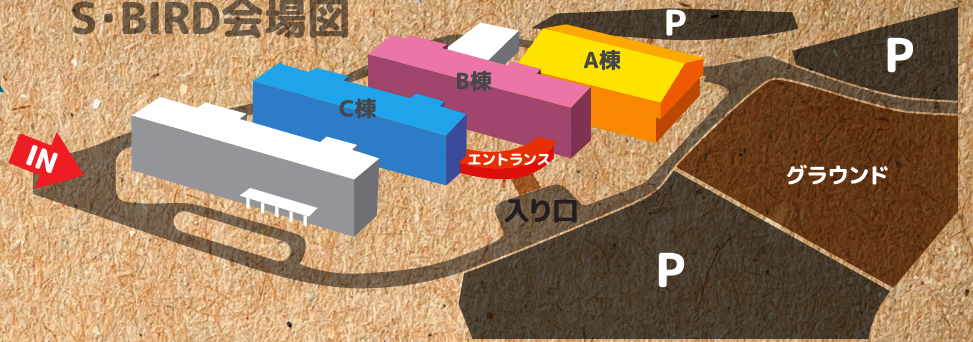

今年1月に開所したばかりの地域産業の活性化の拠点!

工業技術総合センターや信州大学など、さまざまな機能を集約し、長野県・南信州の産業振興と人材育成の拠点として誕生した「エス・バード」。

この「エス・バード」を、たくさんの皆さんに知ってもらえるようにオープニングイベントを企画しました。

見て、触れて、考えて! 楽しい催しがいっぱい!!

ご家族、お友達を誘って「エス・バード」へGO!!

多数の地場産品を展示販売する売店「おいでなんしょ」や、地場の食材にこだわった、南信州ではおなじみの「3びきのこぶた」。また、誰もが気軽に自由に使えるFreeWi-Fiエリアもあるよ!

見て、触れて、考えて!

エス・バード OPENING EVENT
イベント詳細

楽しい催しがいっぱい!!

S・BIRD会場図

松山 三四六

おぐねえー

小沢 あきこ

ニッチロー